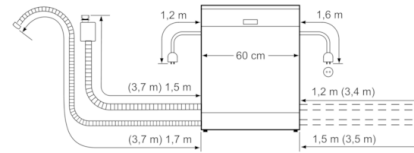

### Installation

- Bakre fot justerbar framifrån

**Serie | 4, Helintegrerad diskmaskin, 60 cm  
SMV40D60EU**

Mått i mm

( ) Werte mit Verlängerungssatz