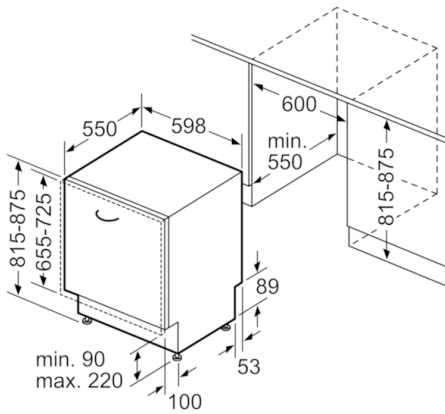

**Tekniska data**

Vattenförbrukning (l) :	14,0
Konstruktion :	Inbyggd
Höjd med toppskiva (mm) :	0
Nischmått i mm (H x B x D) :	815-875 x 600 x 550
Djup med dörren öppen i 90° (mm) :	1155
Justerbara fötter :	Ja, enbart i fram
Max höjjustering (mm) :	60
Justerbar sockelplåt :	Höjd och djup
Nettovikt (kg) :	30,390
Bruttovikt (kg) :	33,0
Anslutningseffekt (W) :	2400
Säkring (A) :	10
Spänning (V) :	220-240
Frekvens (Hz) :	50; 60
Anslutningskabelns längd (cm) :	175
Elkontakt :	jordad stickkontakt
Längd, tilloppsslang (cm) :	165
Längd, avloppsslang (cm) :	190
EAN kod :	4242002723266
Standardkuvert :	12
Energieffektivitetsklass - (2010/30/EC) :	A+
Årlig energiförbrukning (kWh/annum) - NY (2010/30/EC) :	290,00
Energiförbrukning (kWh) :	1,02
Effektförbrukning i viloläge (W) - NY (2010/30/EC) :	0,10
Effektförbrukning i frånläge (W) - NY (2010/30/EC) :	0,10
Årlig vattenförbrukning (l/annum) - NY (2010/30/EC) :	3920
Torqueffekt :	A
Standardprogram :	Eco
Referensprogrammets totala programtid (min) :	195
Buller (dB re 1 pW) :	52
Installationstyp :	Fullt integrerad

### Installation

- Bakre fot justerbar framifrån

**Serie | 4, Helintegrerad diskmaskin, 60 cm  
SMV40D60EU**

Mått i mm

( ) Werte mit Verlängerungssatz