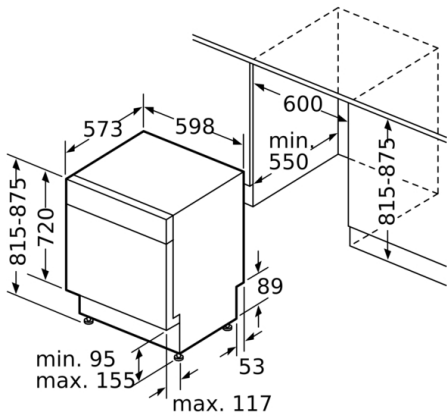

**Serie | 8, Underbyggd diskmaskin, 60 cm, vit
SMU88TW06S**

Mått i mm