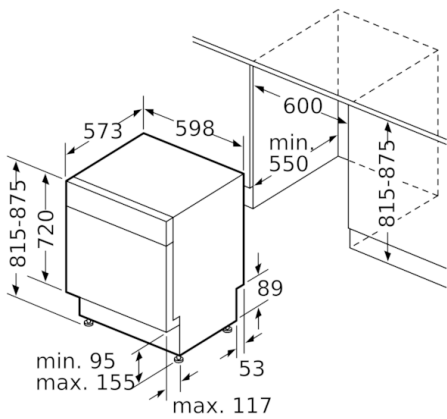

**Serie | 8, Underbyggd diskmaskin, 60 cm,
rostfritt stål
SMU88TS06S**

Mått i mm