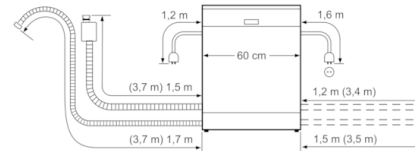

**Serie | 8, Underbyggd diskmaskin, 60 cm,  
rostfritt stål  
SMU88TS01S**

Mått i mm

( ) Werte mit Verlängerungssatz

\* Med ställbara skruvfötter  
Sockelhöjd vid produkthöjd 815 - 95 mm  
Sockelhöjd vid produkthöjd 875 - 155 mm