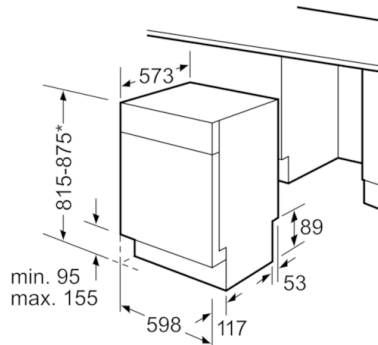

**Serie | 8, Underbyggd diskmaskin, 60 cm,  
rostfritt stål  
SMU88TS01S**

Mått i mm

( ) Werte mit Verlängerungssatz

\* Med ställbara skruvfötter  
Sockelhöjd vid produkthöjd 815 - 95 mm  
Sockelhöjd vid produkthöjd 875 - 155 mm

Mått i mm