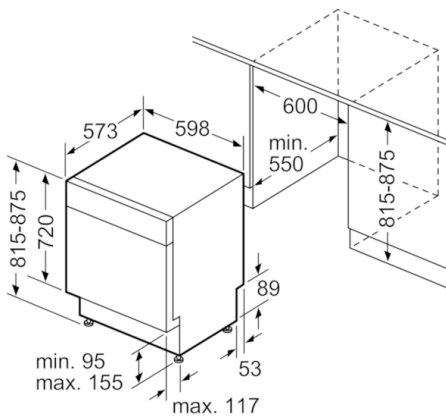

**Serie | 8, Underbyggd diskmaskin, 60 cm,
rostfritt stål
SMU88TS01S**

Mått i mm