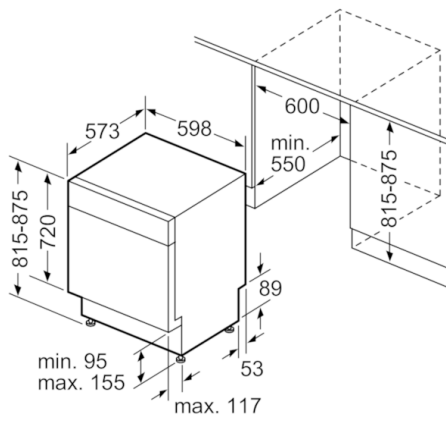

**Serie | 8, Underbyggd diskmaskin, 60 cm, vit
SMU88PW02S**

Mått i mm