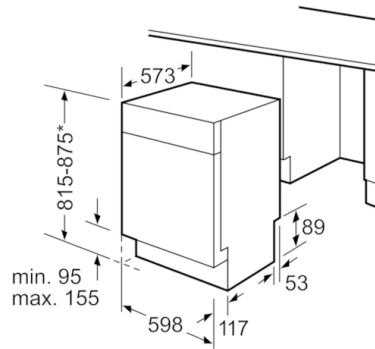

Säkerhet

- AquaStop säkerhetssystem, minimerar vattenskador i kök
- Barnsäkerhet: Luckspärr

**Serie | 8, Underbyggd diskmaskin, 60 cm, vit
SMU88PW01S**

Mått i mm

* Med ställbara skruvfötter
 Sockelhöjd vid produkthöjd 815 - 95 mm
 Sockelhöjd vid produkthöjd 875 - 155 mm

Mått i mm