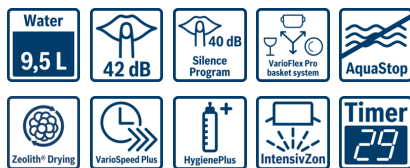

Extra tillbehör

- SGZ1010 : AquaStop förlängning
- SMZ2014 : Glas/Kopp-korg
- SMZ5001 : BabyCare set
- SMZ5005 : Rostfria sidolister, 81 cm
- SMZ5100 : Vario-Bestickkorg
- SMZ5300 : GlasSecure vinglashållare för glas