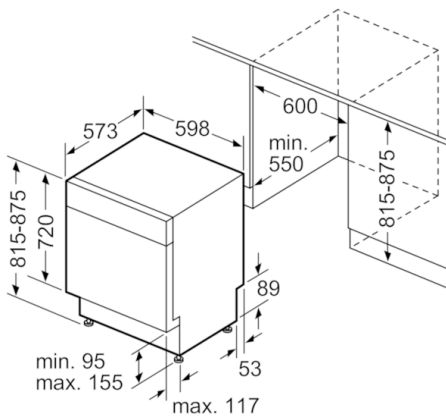

Tekniska data

Vattenförbrukning (l) :	9,5
Konstruktion :	Inbyggd
Höjd med toppskiva (mm) :	0
Nischmått i mm (H x B x D) :	815-875 x 600 x 550
Djup med dörren öppen i 90° (mm) :	1150
Justerbara fötter :	Ja, enbart i fram
Max höjdjustering (mm) :	60
Justerbar sockelplåt :	Höjd och djup
Nettovikt (kg) :	46,830
Bruttovikt (kg) :	49,0
Anslutningseffekt (W) :	2400
Säkring (A) :	10
Spänning (V) :	220-240
Frekvens (Hz) :	50; 60
Anslutningskabelns längd (cm) :	175
Elkontakt :	jordad stickkontakt
Längd, tilloppsslang (cm) :	165
Längd, avloppsslang (cm) :	190
EAN kod :	4242002978765
Standardkuvert :	13
Energieffektivitetsklass - (2010/30/EC) :	A+++
Årlig energiförbrukning (kWh/annum) - NY (2010/30/EC) :	234,00
Energiförbrukning (kWh) :	0,82
Effektförbrukning i viloläge (W) - NY (2010/30/EC) :	0,50
Effektförbrukning i frånläge (W) - NY (2010/30/EC) :	0,50
Årlig vattenförbrukning (l/annum) - NY (2010/30/EC) :	2660
Torkeffekt :	A
Standardprogram :	Eco
Referensprogrammets totala programtid (min) :	195
Buller (dB re 1 pW) :	42
Installationstyp :	Underbyggd

Säkerhet

- AquaStop säkerhetssystem, minimerar vattenskador i kök
- Barnsäkerhet: Luckspärr

**Serie | 8, Underbyggd diskmaskin, 60 cm, vit
SMU88PW01S**

Mått i mm

* Med ställbara skruvfötter
 Sockelhöjd vid produkthöjd 815 - 95 mm
 Sockelhöjd vid produkthöjd 875 - 155 mm