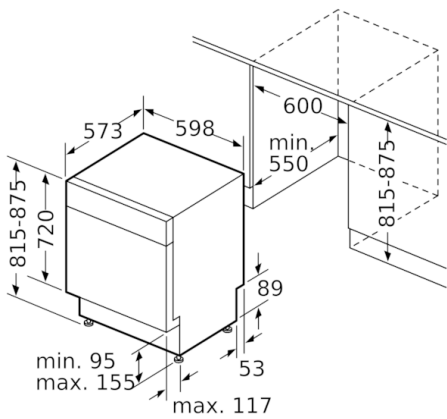

Tekniska data

Energieffektivitetsklass:	D
Energiförbrukningen för 100 cykler med ekoprogrammet:	84
Max. antal platsinställningar:	13
Ekoprogrammets vattenförbrukning i liter per cykel:	9,5
Programmets tidslängd:	3:15
Luftburet akustiskt bullerutsläpp:	44
Luftburet akustiskt bullerutsläpp klass:	B
Konstruktion:	Inbyggd
Höjd med toppskiva (mm):	0
Mått (mm):	815 x 598 x 573
Nischmått i mm (H x B x D):	815-875 x 600 x 550
Säkerhetsmärkning:	CE, VDE
Djup med dörren öppen i 90° (mm):	1150
Justerbara fötter:	Yes - all from front
Max höjdjustering (mm):	60
Justerbar sockelplåt:	Höjd och djup
Nettovikt (kg):	46,811
Bruttovikt (kg):	49,0
Anslutningseffekt (W):	2400
Säkring (A):	10
Spänning (V):	220-240
Frekvens (Hz):	50; 60
Anslutningskabelns längd (cm):	175
Elkontakt:	jordad stickkontakt
Längd, tilloppsslang (cm):	165
Längd, avloppsslang (cm):	190
EAN kod:	4242002981918
Installationstyp:	För underbyggnad

Mått i mm