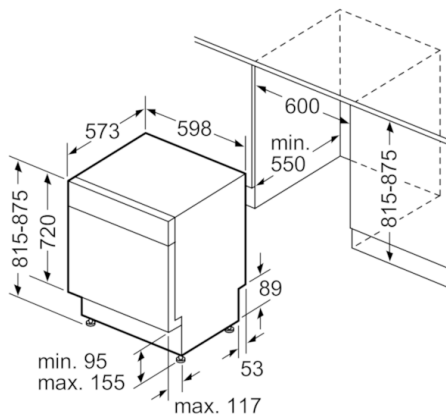

**Serie | 8, Underbyggd diskmaskin, 60 cm,
rostfritt stål
SMU88PS02S**

Mått i mm