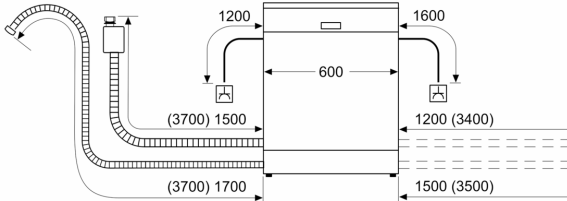

Serie 6, Underbyggd diskmaskin, 60 cm, Vit
SMU6ZDW76S

Mått i mm

⚡ Eluttag
( ) mått med förlängningssats