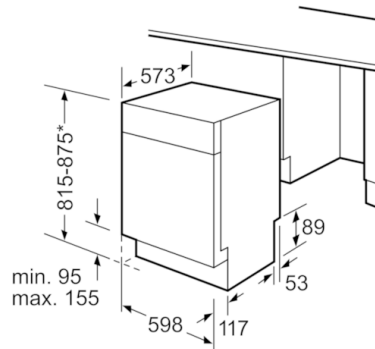

**Serie | 8, Underbyggd diskmaskin, 60 cm,  
rostfritt stål  
SMU68T05SK**

Mått i mm

\* Med ställbara skruvfötter  
Sockelhöjd vid produkthöjd 815 - 95 mm  
Sockelhöjd vid produkthöjd 875 - 155 mm

Mått i mm