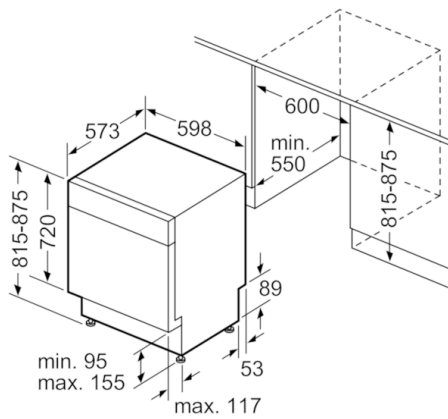

**Serie | 8, Underbyggd diskmaskin, 60 cm,  
rostfritt stål  
SMU68T05SK**

Mått i mm

\* Med ställbara skruvfötter  
Sockelhöjd vid produkthöjd 815 - 95 mm  
Sockelhöjd vid produkthöjd 875 - 155 mm

Mått i mm