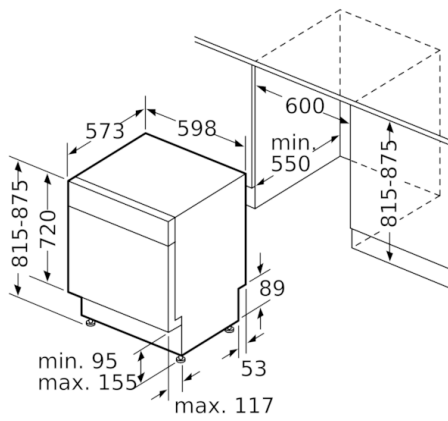

**Serie | 6, Underbyggd diskmaskin, 60 cm, vit
SMU67MW06S**

Mått i mm