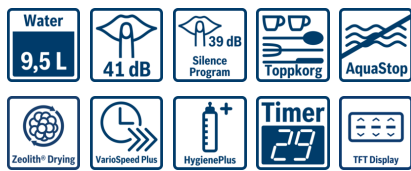

Extra tillbehör

SGZ1010 : AquaStop förlängning
SMZ2014 : Glas/Kopp-korg
SMZ5005 : Rostfria sidolister, 81 cm
SMZ5100 : Vario-Bestickkorg

PerfectDry diskmaskin med 14 standardkuvert ger din disk ett torkresultat som du kan lita på. Torkar noggrant svårtorkad disk som glas och plastföremål.

- **PerfectDry med Zeolith®:** perfekt torkresultat med 3D luftflöde, torkar även plast.
- **Glas 40°C program:** diskar och torkar glas mycket varsamt.
- **VarioFlex-korgsystem och VarioDrawer-toppkorg:** extra flexibilitet i över- och underkorg.
- **AquaStop:** säkert skydd mot vattenskador under diskmaskinens hela livslängd.
- **Glasskydd:** diskar skonsamt dina glas och annan ömtålig disk.
- **Barnsäkring:** luckspärr som gör att maskinen inte kan öppnas under diskning.
- **EcoSilence Drive:** energisnål och tyst motorteknologi med extra lång livslängd.
- **Home Connect:** Trådlös fjärrstyrning av hushållets apparater via smartphone eller surfplatta.

Tekniska data

Vattenförbrukning (l) :	9,5
Konstruktion :	Inbyggd
Höjd med toppskiva (mm) :	0
Nischmått i mm (H x B x D) :	815-875 x 600 x 550
Djup med dörren öppen i 90° (mm) :	1150
Justerbara fötter :	Ja, enbart i fram
Max höjdjustering (mm) :	60
Justerbar sockelplåt :	Höjd och djup
Nettovikt (kg) :	52,330
Bruttovikt (kg) :	54,5
Anslutningseffekt (W) :	2400
Säkring (A) :	10
Spänning (V) :	220-240
Frekvens (Hz) :	50; 60
Anslutningskabelns längd (cm) :	175
Elkontakt :	jordad stickkontakt
Längd, tilloppsslang (cm) :	165
Längd, avloppsslang (cm) :	190
EAN kod :	4242002973616
Standardkuvert :	14
Energiklass :	A+++
Årlig energiförbrukning (kWh/annum) - NY (2010/30/EC) :	237,00
Energiförbrukning (kWh) :	0,83
Effektförbrukning i viloläge (W) - NY (2010/30/EC) :	0,50
Effektförbrukning i frånläge (W) - NY (2010/30/EC) :	0,50
Årlig vattenförbrukning (l/annum) - NY (2010/30/EC) :	2660
Torkeffekt :	A
Standardprogram :	Eco
Referensprogrammets totala programtid (min) :	195
Buller (dB re 1 pW) :	41
Installationstyp :	För underbyggd