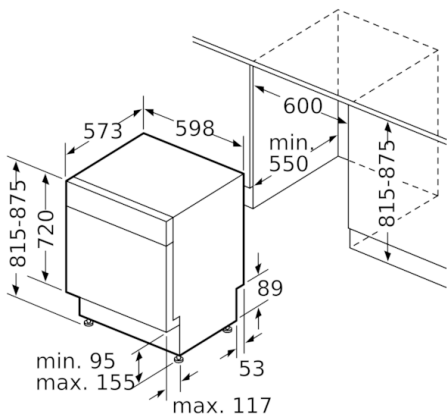

**Serie | 6, Underbyggd diskmaskin, 60 cm, vit
SMU67MW03S**

Mått i mm