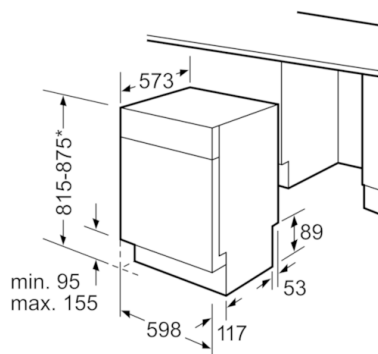

Tekniska data

Vattenförbrukning (l) :	9,5
Konstruktion :	Inbyggd
Höjd med toppskiva (mm) :	0
Nischmått i mm (H x B x D) :	815-875 x 600 x 550
Djup med dörren öppen i 90° (mm) :	1150
Justerbara fötter :	Ja, enbart i fram
Max höjdjustering (mm) :	60
Justerbar sockelplåt :	Höjd och djup
Nettovikt (kg) :	39,812
Bruttovikt (kg) :	42,0
Anslutningseffekt (W) :	2400
Säkring (A) :	10
Spänning (V) :	220-240
Frekvens (Hz) :	50; 60
Anslutningskabelns längd (cm) :	175
Elkontakt :	jordad stickkontakt
Längd, tilloppsslang (cm) :	165
Längd, avloppsslang (cm) :	190
EAN kod :	4242005073207
Standardkuvert :	14
Energieffektivitetsklass - (2010/30/EC) :	A++
Årlig energiförbrukning (kWh/annum) - NY (2010/30/EC) :	266,00
Energiförbrukning (kWh) :	0,93
Effektförbrukning i viloläge (W) - NY (2010/30/EC) :	0,50
Effektförbrukning i frånläge (W) - NY (2010/30/EC) :	0,50
Årlig vattenförbrukning (l/annum) - NY (2010/30/EC) :	2660
Torkeffekt :	A
Standardprogram :	Eco
Referensprogrammets totala programtid (min) :	210
Buller (dB re 1 pW) :	44
Installationstyp :	Underbyggd

* Med ställbara skruvfötter
Sockelhöjd vid produkthöjd 815 - 95 mm
Sockelhöjd vid produkthöjd 875 - 155 mm
Mått i mm