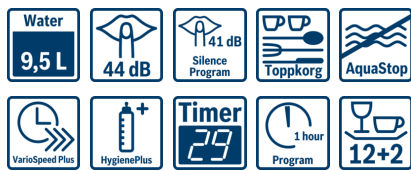

Extra tillbehör

1. SGZ1010 : AquaStop förlängning
   SMZ2014 : Glas/Kopp-korg
   SMZ5005 : Rostfria sidolister, 81 cm