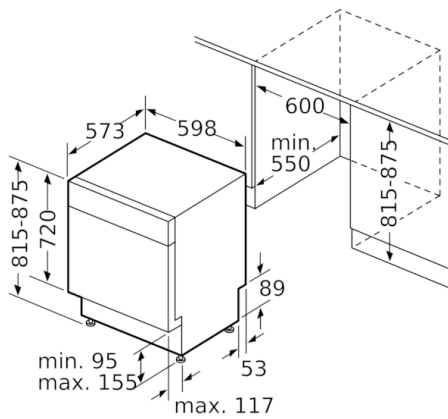

**Serie | 6, Underbyggd diskmaskin, 60 cm,
rostfritt stål
SMU67MS06S**

Mått i mm