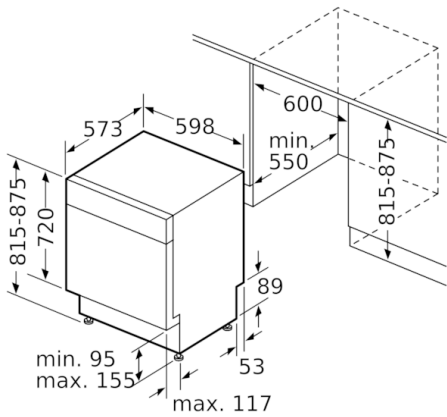

**Tekniska data**

Energieffektivitetsklass:	D
Energiförbrukningen för 100 cykler med ekoprogrammet:	85
Max. antal platsinställningar:	14
Ekoprogrammets vattenförbrukning i liter per cykel:	9,5
Programmets tidslängd:	3:15
Luftburet akustiskt bullerutsläpp:	44
Luftburet akustiskt bullerutsläpp klass:	B
Konstruktion:	Inbyggd
Höjd med toppskiva (mm):	0
Mått (mm):	815 x 598 x 573
Nischmått i mm (H x B x D):	815-875 x 600 x 550
Säkerhetsmärkning:	CE, VDE
Djup med dörren öppen i 90° (mm):	1150
Justerbara fötter:	Yes - all from front
Max höjdjustering (mm):	60
Justerbar sockelplåt:	Höjd och djup
Nettovikt (kg):	47,811
Bruttovikt (kg):	50,0
Anslutningseffekt (W):	2400
Säkring (A):	10
Spänning (V):	220-240
Frekvens (Hz):	50; 60
Anslutningskabelns längd (cm):	175
Elkontakt:	jordad stickkontakt
Längd, tilloppsslang (cm):	165
Längd, avloppsslang (cm):	190
EAN kod:	4242005073184
Installationstyp:	För underbyggnad

### Installation

- Bakre fot justerbar framifrån

**Serie | 6, Underbyggd diskmaskin, 60 cm,  
rostfritt stål  
SMU67MS03S**

Mått i mm