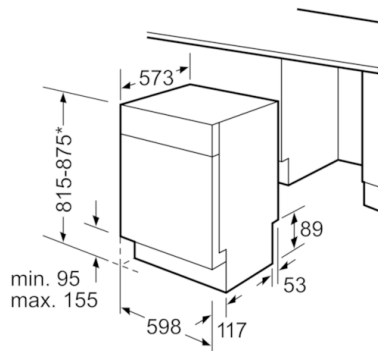

Tekniska data

Vattenförbrukning (l) :	9,5
Konstruktion :	Inbyggd
Höjd med toppskiva (mm) :	0
Nischmått i mm (H x B x D) :	815-875 x 600 x 550
Djup med dörren öppen i 90° (mm) :	1150
Justerbara fötter :	Ja, enbart i fram
Max höjdjustering (mm) :	60
Justerbar sockelplåt :	Höjd och djup
Nettovikt (kg) :	38,812
Bruttovikt (kg) :	41,0
Anslutningseffekt (W) :	2400
Säkring (A) :	10
Spänning (V) :	220-240
Frekvens (Hz) :	50; 60
Anslutningskabelns längd (cm) :	175
Elkontakt :	jordad stickkontakt
Längd, tilloppsslang (cm) :	165
Längd, avloppsslang (cm) :	190
EAN kod :	4242005097470
Standardkuvert :	13
Energieffektivitetsklass - (2010/30/EC) :	A++
Årlig energiförbrukning (kWh/annum) - NY (2010/30/EC) :	262,00
Energiförbrukning (kWh) :	0,92
Effektförbrukning i viloläge (W) - NY (2010/30/EC) :	0,50
Effektförbrukning i frånläge (W) - NY (2010/30/EC) :	0,50
Årlig vattenförbrukning (l/annum) - NY (2010/30/EC) :	2660
Torkeffekt :	A
Standardprogram :	Eco
Referensprogrammets totala programtid (min) :	210
Buller (dB re 1 pW) :	44
Installationstyp :	Underbyggd

Säkerhet

- AquaStop säkerhetssystem, minimerar vattenskador i kök

Installation

- Bakre fot justerbar framifrån

**Serie | 6, Underbyggd diskmaskin, 60 cm, vit
SMU67IW06S**

* Med ställbara skruvfötter
Sockelhöjd vid produkthöjd 815 - 95 mm
Sockelhöjd vid produkthöjd 875 - 155 mm
Mått i mm