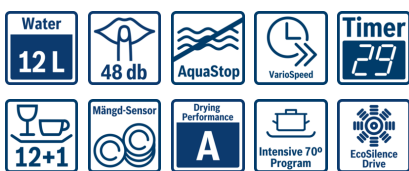

Extra tillbehör

- SGZ1010 : AquaStop förlängning
- SMZ2014 : Glas/Kopp-korg
- SMZ5001 : BabyCare set
- SMZ5002 : Silverbestickkorg
- SMZ5005 : Rostfria sidolister, 81 cm
- SMZ5300 : GlasSecure vinglashållare för glas