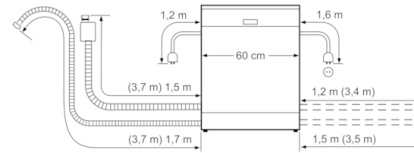

### Installation

- Bakre fot justerbar framifrån

**Serie | 4, Underbyggd diskmaskin, 60 cm, vit  
SMU50E42SK**

Mått i mm

( ) Werte mit Verlängerungssatz