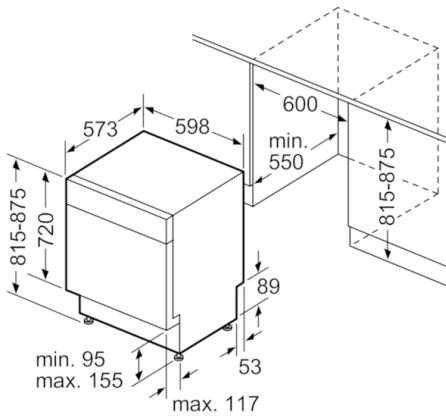

**Tekniska data**

Vattenförbrukning (l) :	12,0
Konstruktion :	Inbyggd
Höjd med toppskiva (mm) :	0
Nischmått i mm (H x B x D) :	815-875 x 600 x 550
Djup med dörren öppen i 90° (mm) :	1155
Justerbara fötter :	Ja, enbart i fram
Max höjddjustering (mm) :	60
Justerbar sockelplåt :	Höjd och djup
Nettovikt (kg) :	37,907
Bruttovikt (kg) :	40,0
Anslutningseffekt (W) :	2400
Säkring (A) :	10
Spänning (V) :	220-240
Frekvens (Hz) :	50; 60
Anslutningskabelns längd (cm) :	175
Elkontakt :	jordad stickkontakt
Längd, tilloppsslang (cm) :	165
Längd, avloppsslang (cm) :	190
EAN kod :	4242002654621
Standardkuvert :	13
Energieffektivitetsklass - (2010/30/EC) :	A+
Årlig energiförbrukning (kWh/annum) - NY (2010/30/EC) :	294,00
Energiförbrukning (kWh) :	1,03
Effektförbrukning i viloläge (W) - NY (2010/30/EC) :	0,10
Effektförbrukning i frånläge (W) - NY (2010/30/EC) :	0,10
Årlig vattenförbrukning (l/annum) - NY (2010/30/EC) :	3360
Torkeffekt :	A
Standardprogram :	Eco
Referensprogrammets totala programtid (min) :	210
Buller (dB re 1 pW) :	48
Installationstyp :	Underbyggd

### Installation

- Bakre fot justerbar framifrån

**Serie | 4, Underbyggd diskmaskin, 60 cm, vit  
SMU50E42SK**

Mått i mm

( ) Werte mit Verlängerungssatz