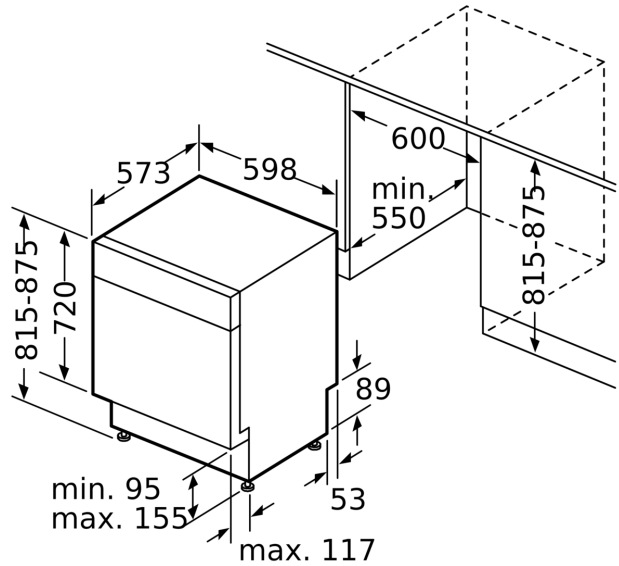

Energiklass:	D
Energiförbrukningen för 100 cykler med ekoprogrammet:	85 kWh
Max antal kuvert:	14
Ekoprogrammets vattenförbrukning i liter per cykel:	9.0 l
Programmets tidslängd:	4:30 h
Ljudnivå, dB:	46 dB(A) re 1pW
Ljudnivåklass:	C
Inbyggd / fristående:	Inbyggd
Höjd med toppskiva:	0 mm
Mått:	815 x 598 x 573 mm
Nischmått (H x B x D):	815-875 x 600 x 550 mm
Djup med dörren öppen i 90°:	1150 mm
Justerbara fötter:	Ja, alla framifrån
Max höjjustering:	60 mm
Justerbar sockelplåt:	Höjd och djup
Nettovikt:	35.6 kg
Bruttovikt:	37.8 kg
Anslutningseffekt:	2400 W
Säkringsskydd:	10 A
Spänning:	220-240 V
Frekvens:	50; 60 Hz
Anslutningskabelns längd:	175.0 cm
Elkontakt:	Jordad stickkontakt
Längd, tillopps slang:	165 cm
Längd, avlopps slang:	190 cm
EAN kod:	4242005462520
Installationstyp:	För underbyggnad

Säkerhet

- AquaStop säkerhetssystem, minimerar vattenskador i kök
- funktionsspärr för manöverpanelen

Installation

- Mått i cm (H x B x D): 81.5 x 59.8 x 57.3 cm
- Inklusive sockel

**Serie 4, Underbyggd diskmaskin, 60
cm, Vit
SMU4HVV73S**

Mått i mm

⊕ Eluttag
() mått med förlängningssats

Mått i mm