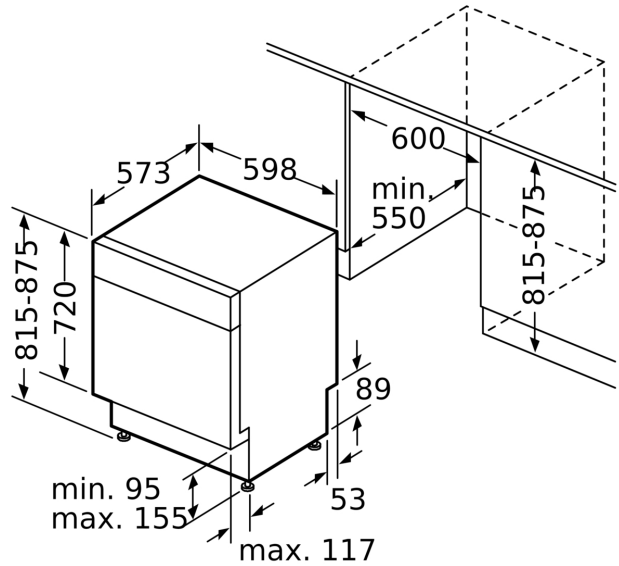

Tekniska data

| | |
|---|--------------------------------|
| Energiklass ¹ : | E |
| Energiförbrukningen för 100 cykler med ekoprogrammet ² : | 94 kWh/100 cycles |
| Max antal kuvert: | 13 |
| Ekoprogrammets vattenförbrukning i liter per cykel ³ : | 9.5 l |
| Programmets tidslängd: | 3:45 h |
| Ljudnivå, dB: | 44 dB(A) re 1pW |
| Ljudnivåklass: | B |
| Inbyggd / fristående: | Integrerat |
| Höjd med toppskiva: | 0 mm |
| Nischmått (H x B x D): | 815-875 x 600 x 550 mm |
| Djup med dörren öppen i 90°: | 1150 mm |
| Justerbara fötter: | Ja, justerbara framifrån |
| Max höjdjustering: | 60 mm |
| Justerbar sockelplåt: | Höjd och djup |
| Nettovikt: | 38.8 kg |
| Bruttovikt: | 40.9 kg |
| Anslutningseffekt: | 2400 W |
| Säkringsskydd: | 10 A |
| Spänning: | 220-240 V |
| Frekvens: | 50; 60 Hz |
| Max. tillåten hårdhetsgrad (dH): | 50°DH |
| Anslutningskabelns längd: | 175 cm |
| Elkontakt: | Jordad stickkontakt |
| Längd, tilloppsslang: | 165 cm |
| Längd, avloppsslang: | 190 cm |
| EAN kod: | 4242005245994 |
| Installationstyp: | För underbyggnad |

Mått i mm

⊕ Eluttag
() mått med förlängningssats

Mått i mm