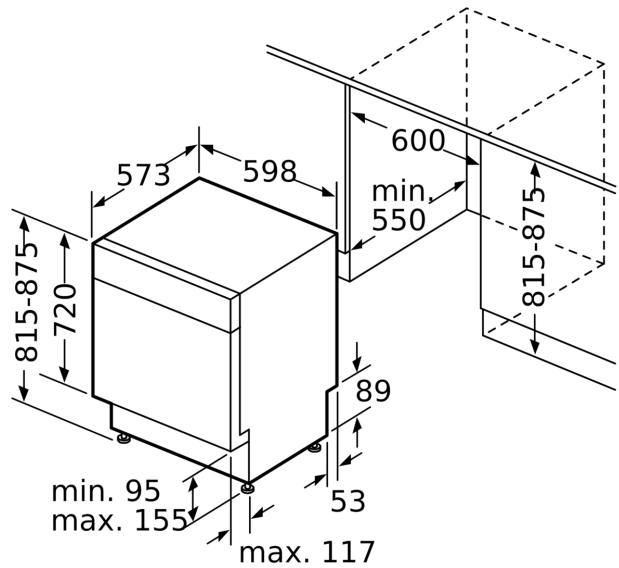

**Serie 4, Underbyggd diskmaskin, 60 cm, Rostfri
SMU4HTS74S**

Mått i mm

⌚ Eluttag
( ) mått med förlängningssats

Mått i mm