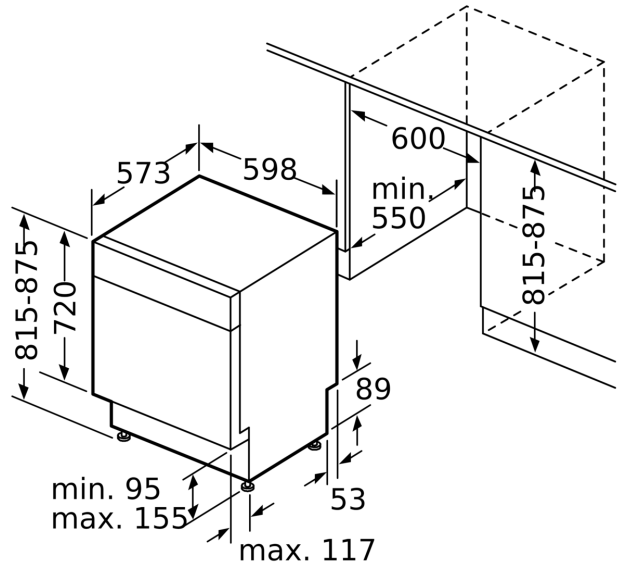

**Serie 4, Underbyggd diskmaskin, 60 cm, Vit
SMU4HCW56S**

Mått i mm

⌘ Eluttag
( ) mått med förlängningssats

Mått i mm