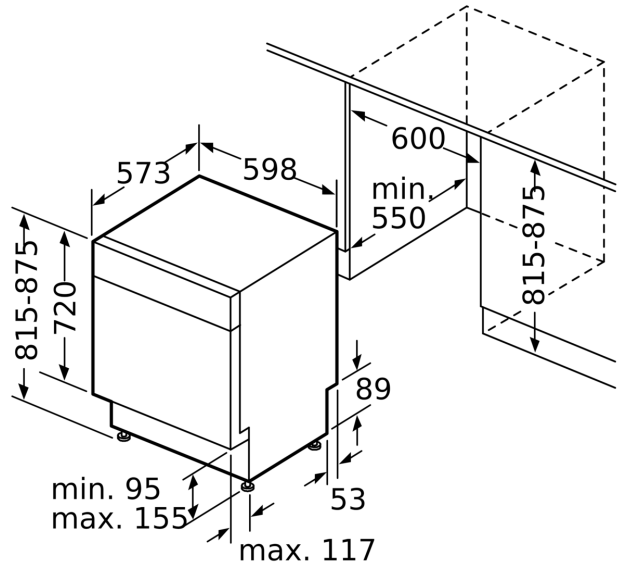

Energieffektivitetsklass (EU 2017/1369):E
Energiförbrukningen för 100 cykler med ekoprogrammet:95 kWh
Max. antal platsinställningar:14
Ekoprogrammets vattenförbrukning i liter per cykel:9.5 l
Programmets tidslängd:3:45 h
Luftburet akustiskt bullerutsläpp:41 dB(A) re 1pW
Luftburet akustiskt bullerutsläpp klass:B
Inbyggd / fristående:Inbyggd
Höjd med toppskiva:0 mm
Mått:815 x 598 x 573 mm
Nischmått (H x B x D):815-875 x 600 x 550 mm
Djup med dörren öppen i 90°:1150 mm
Justerbara fötter:Ja, alla framifrån
Max höjdjustering:60 mm
Justerbar sockelplåt:Höjd och djup
Nettovikt:44.1 kg
Bruttovikt:46.0 kg
Anslutningseffekt:2400 W
Säkringsskydd:10 A
Spänning:220-240 V
Frekvens:50; 60 Hz
Anslutningskabelns längd:175.0 cm
Elkontakt:Jordad stickkontakt
Längd, tilloppslang:165 cm
Längd, avloppsslang:190 cm
EAN kod:4242005288267
Installationstyp:För underbyggnad

Mått i mm

⌚ Eluttag
 () mått med förlängningssats

Mått i mm