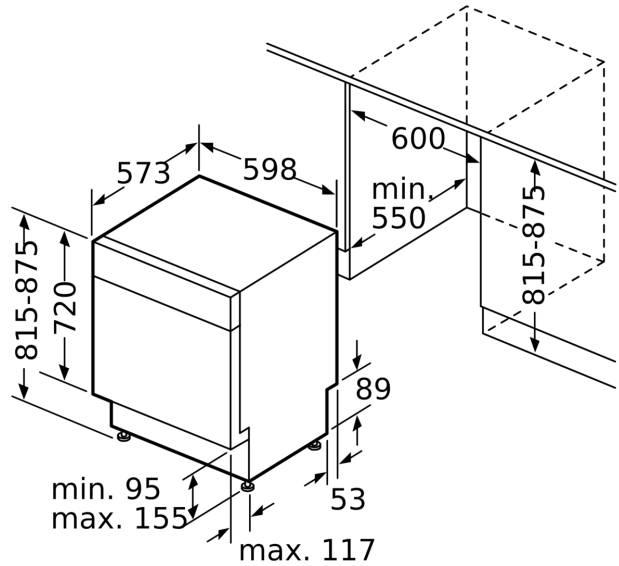

Energieffektivitetsklass (EU 2017/1369):	D
Energiförbrukningen för 100 cykler med ekoprogrammet:	84 kWh
Max. antal platsinställningar:	13
Ekoprogrammets vattenförbrukning i liter per cykel:	9.5 l
Programmets tidslängd:	4:55 h
Luftburet akustiskt bullerutsläpp:	44 dB(A) re 1pW
Luftburet akustiskt bullerutsläpp klass:	B
Inbyggd / fristående:	Inbyggd
Höjd med toppskiva:	0 mm
Mått:	815 x 598 x 573 mm
Nischmått (H x B x D):	815-875 x 600 x 550 mm
Djup med dörren öppen i 90°:	1150 mm
Justerbara fötter:	Ja, alla framifrån
Max höjdjustering:	60 mm
Justerbar sockelplåt:	Höjd och djup
Nettovikt:	36.6 kg
Bruttovikt:	38.5 kg
Anslutningseffekt:	2400 W
Säkringsskydd:	10 A
Spänning:	220-240 V
Frekvens:	50; 60 Hz
Anslutningskabelns längd:	175.0 cm
Elkontakt:	Jordad stickkontakt
Längd, tillopps slang:	165 cm
Längd, avloppsslang:	190 cm
EAN kod:	4242005245918
Installationstyp:	För underbyggnad

Mått i mm

⊕ Eluttag
() mått med förlängningssats

Mått i mm