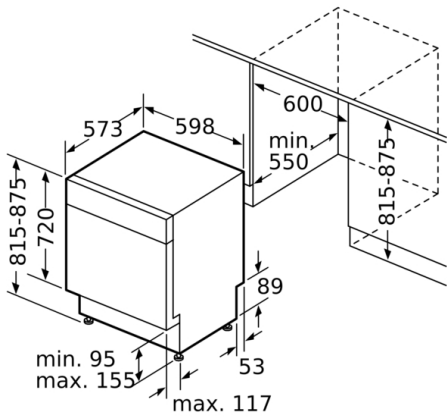

### Tekniska data

Energieffektivitetsklass (EU 2017/1369): C  
Energiförbrukningen för 100 cykler med ekoprogrammet: 74 kWh  
Max. antal platsinställningar: 13  
Ekoprogrammets vattenförbrukning i liter per cykel: 9,5 l  
Programmets tidslängd: 4:35 h  
Luftburet akustiskt bullerutsläpp: 44 dB(A) re 1 pW  
Luftburet akustiskt bullerutsläpp klass: B  
Konstruktion: Inbyggd  
Höjd med toppskiva: 0 mm  
Mått: 815 x 598 x 573 mm  
Nischmått (H x B x D): 815-875 x 600 x 550 mm  
Säkerhetsmärkning: CE, VDE  
Djup med dörren öppen i 90°: 1150 mm  
Justerbara fötter: Ja, alla framifrån  
Max höjjustering: 60 mm  
Justerbar sockelplåt: Höjd och djup  
Nettovikt: 39,7 kg  
Bruttovikt: 42,0 kg  
Anslutningseffekt: 2400 W  
Säkring: 10 A  
Spänning: 220-240 V  
Frekvens: 50; 60 Hz  
Anslutningskabelns längd: 175 cm  
Elkontakt: Jordad stickkontakt  
Längd, tilloppsslang: 165 cm  
Längd, avloppsslang: 190 cm  
EAN kod: 4242005230136  
Installationstyp: För underbyggnad

## Serie | 4, Underbyggd diskmaskin, 60 cm, vit SMU4ECW15S

Mått i mm