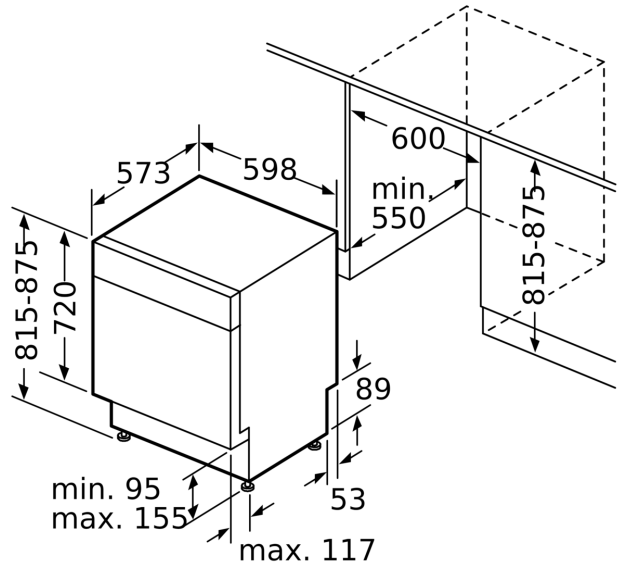

**Serie 4, Underbyggd diskmaskin, 60 cm, Rostfritt/silver
SMU4ECI15S**

Mått i mm

⌘ Eluttag
( ) mått med förlängningssats

Mått i mm