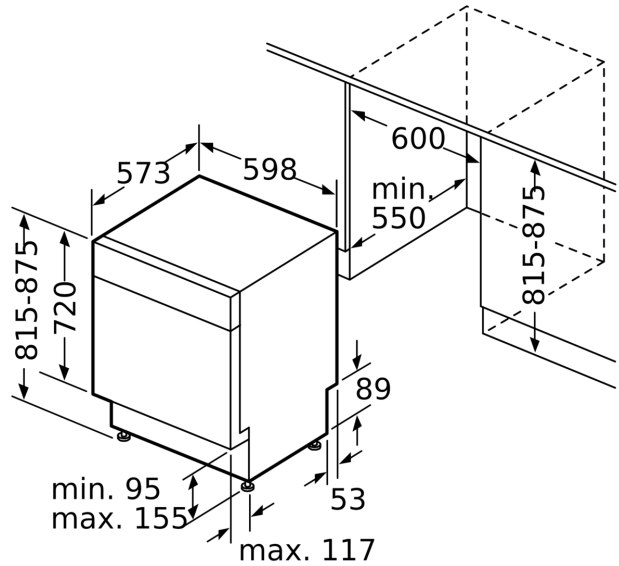

Tekniska data

Energieffektivitetsklass (EU 2017/1369): C
Energiförbrukningen för 100 cykler med ekoprogrammet:74 kWh
Max. antal platsinställningar: 13
Ekoprogrammets vattenförbrukning i liter per cykel: 9.5 l
Programmets tidslängd: 4:35 h
Luftburet akustiskt bullerutsläpp: 44 dB(A) re 1 pW
Luftburet akustiskt bullerutsläpp klass:B
Konstruktion: Inbyggd
Höjd med toppskiva: 0 mm
Mått: 815 x 598 x 573 mm
Nischmått (H x B x D): 815-875 x 600 x 550 mm
Djup med dörren öppen i 90°: 1150 mm
Justerbara fötter: Ja, alla framifrån
Max höjdjustering:60 mm
Justerbar sockelplåt: Höjd och djup
Nettovikt: 39.1 kg
Bruttovikt: 41.0 kg
Anslutningseffekt: 2400 W
Säkring: 10 A
Spänning: 220-240 V
Frekvens:50; 60 Hz
Anslutningskabelns längd: 175.0 cm
Elkontakt: Jordad stickkontakt
Längd, tilloppsslang: 165 cm
Längd, avloppsslang: 190 cm
EAN kod:4242005222872
Installationstyp:För underbyggd

Mått i mm

⚡ Eluttag
() mått med förlängningssats

Mått i mm