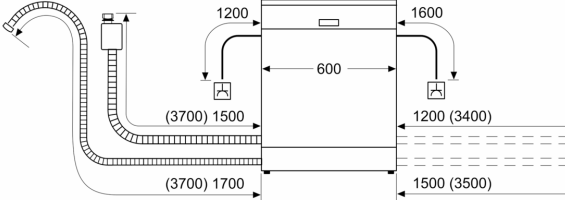

**Serie 4, Underbyggd diskmaskin, 60
cm, Vit
SMU4EAW14S**

Mått i mm

⚡ Eluttag
( ) mått med förlängningssats