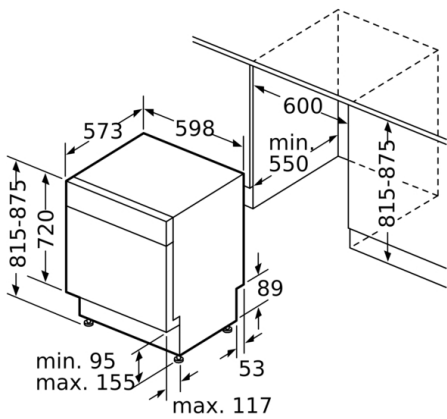

**Tekniska data**

Energieffektivitetsklass: E  
Energiförbrukningen för 100 cykler med ekoprogrammet: 94 kWh  
Max. antal platsinställningar: 13  
Ekoprogrammets vattenförbrukning i liter per cykel: 9,5 l  
Programmets tidslängd: 3:30 h  
Luftburet akustiskt bullerutsläpp: 44 dB(A) re 1 pW  
Luftburet akustiskt bullerutsläpp klass: B  
Konstruktion: Inbyggd  
Höjd med toppskiva: 0 mm  
Mått: 815 x 598 x 573 mm  
Nischmått (H x B x D): 815-875 x 600 x 550 mm  
Säkerhetsmärkning: CE, VDE  
Djup med dörren öppen i 90°: 1150 mm  
Justerbara fötter: Yes - all from front  
Max höjdjustering: 60 mm  
Justerbar sockelplåt: Höjd och djup  
Nettovikt: 37,930 kg  
Bruttovikt: 40,4 kg  
Anslutningseffekt: 2400 W  
Säkring: 10 A  
Spänning: 220-240 V  
Frekvens: 50; 60 Hz  
Anslutningskabelns längd: 175 cm  
Elkontakt: jordad stickkontakt  
Längd, tilloppsslang: 165 cm  
Längd, avloppsslang: 190 cm  
EAN kod: 4242005136100  
Installationstyp: För underbyggnad

### Installation

- Bakre fot justerbar framifrån

**Serie | 4, Underbyggd diskmaskin, 60 cm, vit  
SMU46KW07S**

Mått i mm