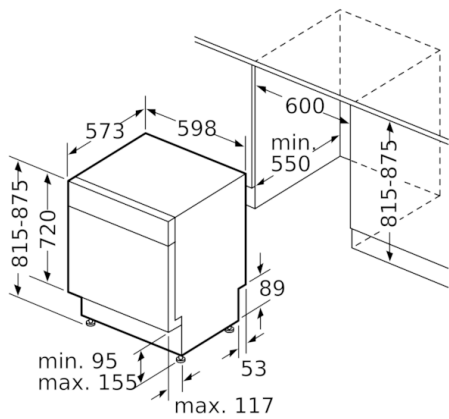

**Serie | 4, Underbyggd diskmaskin, 60 cm, vit
SMU46KW03S**

Mått i mm