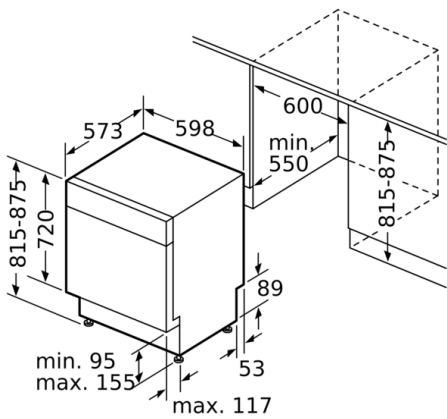

**Serie | 4, Underbyggd diskmaskin, 60 cm, vit
SMU46KW02S**

Mått i mm