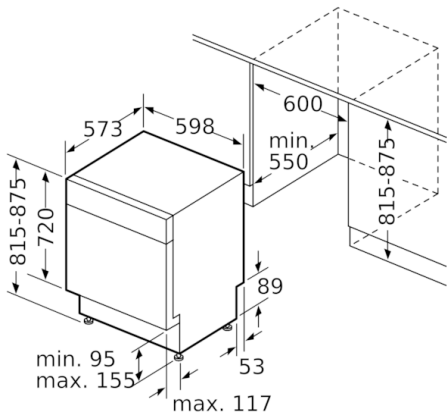

**Serie | 4, Underbyggd diskmaskin, 60 cm,
rostfritt stål
SMU46KS07S**

Mått i mm