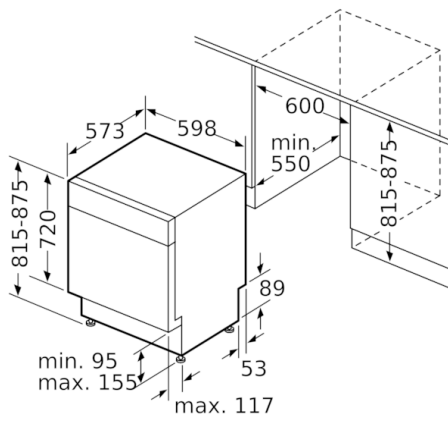

Tekniska data

Energieffektivitetsklass (EU 2017/1369):	D
Energiförbrukningen för 100 cykler med ekoprogrammet (EU 2017/1369):	84
Max. antal platsinställningar (EU 2017/1369):	13
Ekoprogrammets vattenförbrukning i liter per cykel (EU 2017/1369):	9,5
Programmets tidslängd (EU 2017/1369):	3:55
Luftburet akustiskt bullerutsläpp (EU 2017/1369):	44
Luftburet akustiskt bullerutsläpp klass (EU 2017/1369):	B
Konstruktion:	Inbyggd
Höjd med toppskiva (mm):	0
Mått (mm):	815 x 598 x 573
Nischmått i mm (H x B x D):	815-875 x 600 x 550
Djup med dörren öppen i 90° (mm):	1150
Justerbara fötter:	Yes - all from front
Max höjdjustering (mm):	60
Justerbar sockelplåt:	Höjd och djup
Nettovikt (kg):	40,312
Bruttovikt (kg):	42,5
Anslutningseffekt (W):	2400
Säkring (A):	10
Spänning (V):	220-240
Frekvens (Hz):	50; 60
Anslutningskabelns längd (cm):	175
Elkontakt:	jordad stickkontakt
Längd, tilloppsslang (cm):	165
Längd, avloppsslang (cm):	190
EAN kod:	4242002983127
Installationstyp:	För underbyggd

Mått i mm