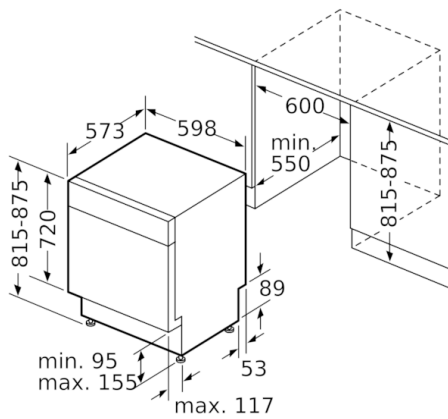

**Serie | 4, Underbyggd diskmaskin, 60 cm, vit
SMU46IW03S**

Mått i mm