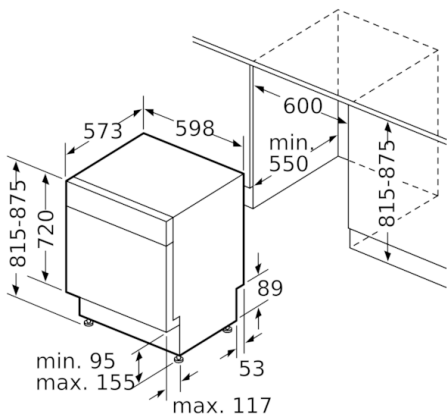

Tekniska data

Energieffektivitetsklass:	D
Energiförbrukningen för 100 cykler med ekoprogrammet:	84
Max. antal platsinställningar:	13
Ekoprogrammets vattenförbrukning i liter per cykel:	9,5
Programmets tidslängd:	3:55
Luftburet akustiskt bullerutsläpp:	44
Luftburet akustiskt bullerutsläpp klass:	B
Konstruktion:	Inbyggd
Höjd med toppskiva (mm):	0
Mått (mm):	815 x 598 x 573
Nischmått i mm (H x B x D):	815-875 x 600 x 550
Säkerhetsmärkning:	CE, VDE
Djup med dörren öppen i 90° (mm):	1150
Justerbara fötter:	Yes - all from front
Max höjdjustering (mm):	60
Justerbar sockelplåt:	Höjd och djup
Nettovikt (kg):	41,293
Bruttovikt (kg):	43,5
Anslutningseffekt (W):	2400
Säkring (A):	10
Spänning (V):	220-240
Frekvens (Hz):	50; 60
Anslutningskabelns längd (cm):	175
Elkontakt:	jordad stickkontakt
Längd, tilloppsslang (cm):	165
Längd, avloppsslang (cm):	190
EAN kod:	4242002983110
Installationstyp:	För underbyggnad

Mått i mm