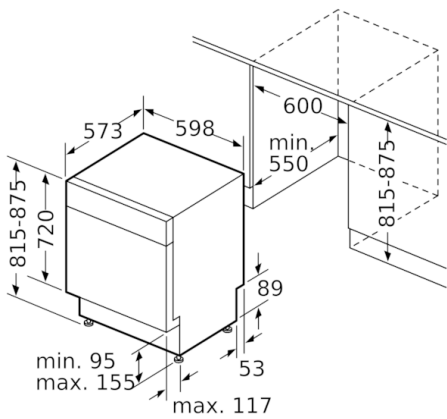

Tekniska data

Energieffektivitetsklass:	D
Energiförbrukningen för 100 cykler med ekoprogrammet:	84
Max. antal platsinställningar:	13
Ekoprogrammets vattenförbrukning i liter per cykel:	9,5
Programmets tidslängd:	3:55
Luftburet akustiskt bullerutsläpp:	46
Luftburet akustiskt bullerutsläpp klass:	C
Konstruktion:	Inbyggd
Höjd med toppskiva (mm):	0
Mått (mm):	815 x 598 x 573
Nischmått i mm (H x B x D):	815-875 x 600 x 550
Säkerhetsmärkning:	CE, VDE
Djup med dörren öppen i 90° (mm):	1150
Justerbara fötter:	Yes - all from front
Max höjdjustering (mm):	60
Justerbar sockelplåt:	Höjd och djup
Nettovikt (kg):	40,293
Bruttovikt (kg):	42,5
Anslutningseffekt (W):	2400
Säkring (A):	10
Spänning (V):	220-240
Frekvens (Hz):	50; 60
Anslutningskabelns längd (cm):	175
Elkontakt:	jordad stickkontakt
Längd, tilloppsslang (cm):	165
Längd, avloppsslang (cm):	190
EAN kod:	4242002981888
Installationstyp:	För underbyggd

Mått i mm