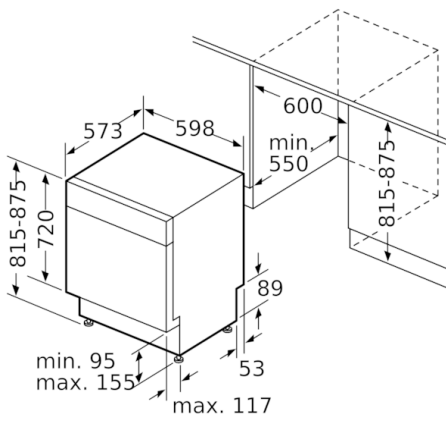

**Serie | 4, Underbyggd diskmaskin, 60 cm, vit
SMU46FW02S**

Mått i mm