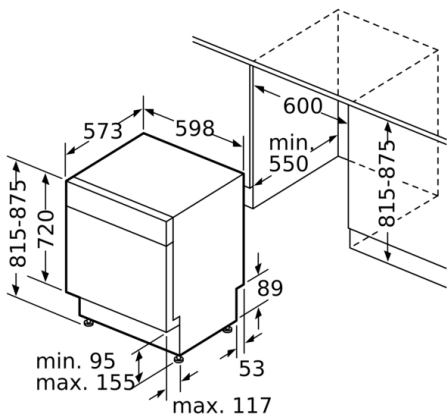

**Serie | 4, Underbyggd diskmaskin, 60 cm, vit
SMU46FW01S**

Mått i mm