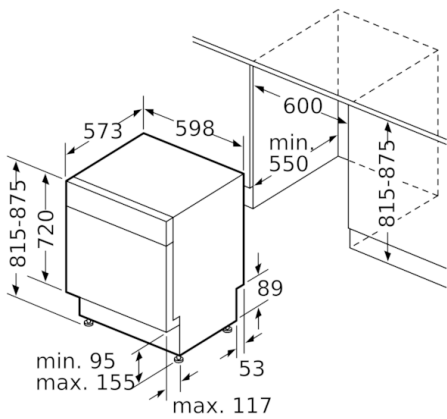

**Serie | 4, Underbyggd diskmaskin, 60 cm,
rostfritt/silver
SMU46FI00S**

Mått i mm