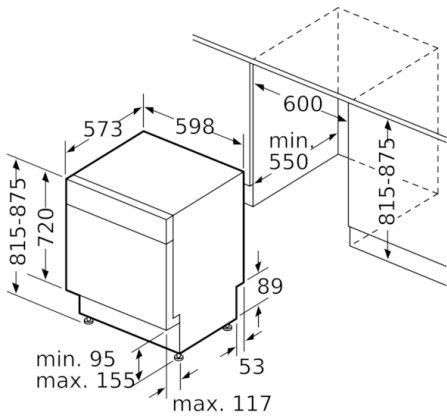

**Serie | 4, Underbyggd diskmaskin, 60 cm, vit
SMU46CW02S**

Mått i mm