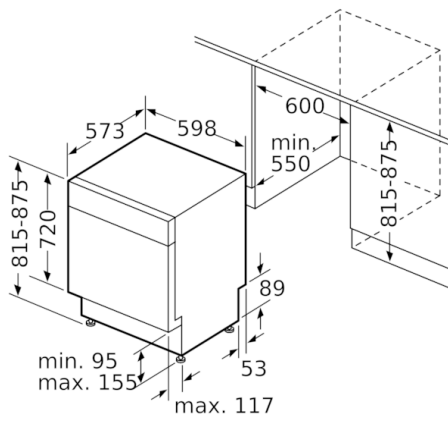

**Tekniska data**

Vattenförbrukning (l) :	9,5
Konstruktion :	Inbyggd
Höjd med toppskiva (mm) :	0
Mått (mm) :	815 x 598 x 573
Nischmått i mm (H x B x D) :	815-875 x 600 x 550
Djup med dörren öppen i 90° (mm) :	1150
Justerbara fötter :	Yes - all from front
Max höjjustering (mm) :	60
Justerbar sockelplåt :	Höjd och djup
Nettovikt (kg) :	36,812
Bruttovikt (kg) :	39,0
Säkring (A) :	10
Spänning (V) :	220-240
Frekvens (Hz) :	50; 60
Anslutningskabelns längd (cm) :	175
Elkontakt :	jordad stickkontakt
Längd, tilloppsslang (cm) :	165
Längd, avloppsslang (cm) :	190
EAN kod :	4242002978727
Standardkuvert :	13
Energiklass :	A++
Årlig energiförbrukning (kWh/annum) - NY (2010/30/EC) :	262,00
Energiförbrukning (kWh) :	0,92
Effektförbrukning i viloläge (W) - NY (2010/30/EC) :	0,10
Effektförbrukning i frånläge (W) - NY (2010/30/EC) :	0,10
Årlig vattenförbrukning (l/annum) - NY (2010/30/EC) :	2660
Torkeffekt :	A
Standardprogram :	Eco
Referensprogrammets totala programtid (min) :	210
Buller (dB re 1 pW) :	46
Installationstyp :	För underbyggnad

#### Installation

- Bakre fot justerbar framifrån

**Serie | 4, Underbyggd diskmaskin, 60 cm, vit  
SMU46CW01S**

Mått i mm