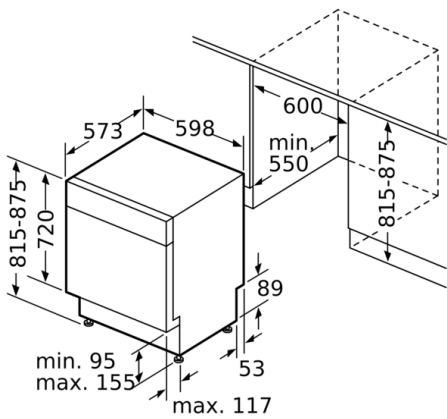

**Serie | 4, Underbyggd diskmaskin, 60 cm, vit
SMU46CW00S**

Mått i mm