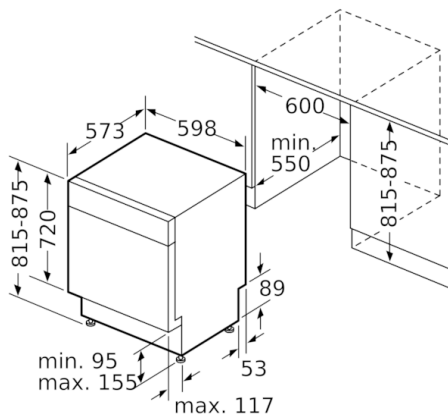

**Serie | 4, Underbyggd diskmaskin, 60 cm,
rostfritt/silver
SMU46CI02S**

Mått i mm