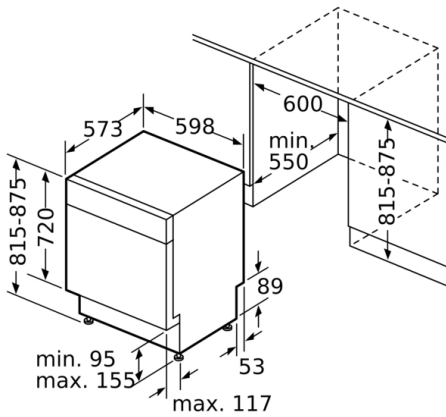

**Serie | 4, Underbyggd diskmaskin, 60 cm,
rostfritt/silver
SMU46CI00S**

Mått i mm