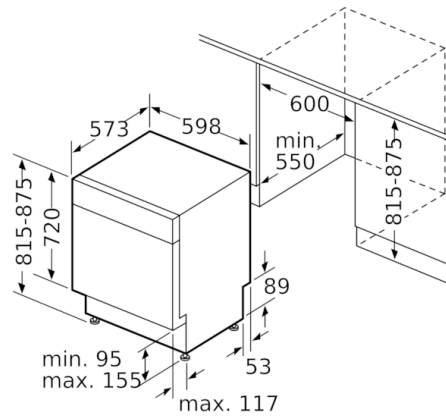

Tekniska data

Vattenförbrukning (l) :	9,5
Konstruktion :	Inbyggd
Höjd med toppskiva (mm) :	0
Mått (mm) :	815 x 598 x 573
Nischmått i mm (H x B x D) :	815-875 x 600 x 550
Djup med dörren öppen i 90° (mm) :	1150
Justerbara fötter :	Yes - all from front
Max höjjustering (mm) :	60
Justerbar sockelplåt :	Höjd och djup
Nettovikt (kg) :	37,304
Bruttovikt (kg) :	39,5
Säkring (A) :	10
Spänning (V) :	220-240
Frekvens (Hz) :	50; 60
Anslutningskabelns längd (cm) :	175
Elkontakt :	jordad stickkontakt
Längd, tilloppsslang (cm) :	165
Längd, avloppsslang (cm) :	190
EAN kod :	4242002978703
Standardkuvert :	13
Energiklass :	A++
Årlig energiförbrukning (kWh/annum) - NY (2010/30/EC) :	262,00
Energiförbrukning (kWh) :	0,92
Effektförbrukning i viloläge (W) - NY (2010/30/EC) :	0,10
Effektförbrukning i frånläge (W) - NY (2010/30/EC) :	0,10
Årlig vattenförbrukning (l/annum) - NY (2010/30/EC) :	2660
Torkeffekt :	A
Standardprogram :	Eco
Referensprogrammets totala programtid (min) :	210
Buller (dB re 1 pW) :	46
Installationstyp :	För underbyggnad

Säkerhet

- AquaStop säkerhetssystem, minimerar vattenskador i kök

Installation

- Bakre fot justerbar framifrån

**Serie | 4, Underbyggd diskmaskin, 60 cm,
svart
SMU46CB01S**

() Werte mit Verlängerungssatz

Mått i mm