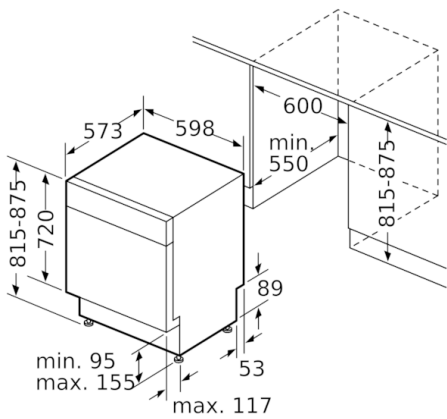

### Installation

- Bakre fot justerbar framifrån

**Serie | 4, Underbyggd diskmaskin, 60 cm, vit  
SMU46AW01S**

Mått i mm