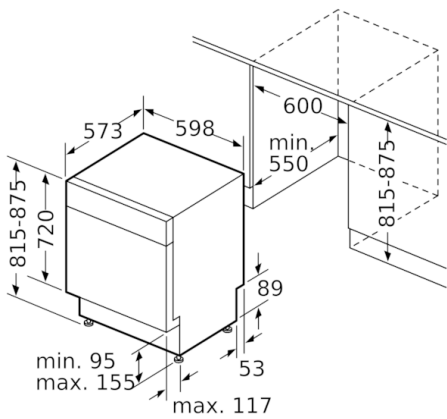

**Serie | 4, Underbyggd diskmaskin, 60 cm,
rostfritt/silver
SMU46AI01S**

Mått i mm