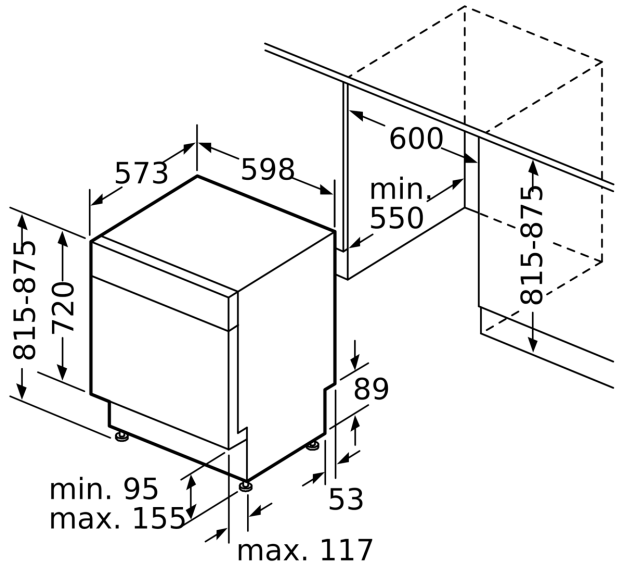

Energieffektivitetsklass (EU 2017/1369):	E
Energiförbrukningen för 100 cykler med ekoprogrammet:	92 kWh
Max. antal platsinställningar:	12
Ekoprogrammets vattenförbrukning i liter per cykel:	10.5 l
Programmets tidslängd:	4:30 h
Luftburet akustiskt bullerutsläpp:	50 dB(A) re 1pW
Luftburet akustiskt bullerutsläpp klass:	C
Inbyggd / fristående:	Inbyggd
Höjd med toppskiva:	0 mm
Mått:	815 x 598 x 573 mm
Nischmått (H x B x D):	815-875 x 600 x 550 mm
Djup med dörren öppen i 90°:	1150 mm
Justerbara fötter:	Ja, alla framifrån
Max höjjustering:	60 mm
Justerbar sockelplåt:	Höjd och djup
Nettovikt:	32.3 kg
Bruttovikt:	34.4 kg
Anslutningseffekt:	2400 W
Säkringsskydd:	10 A
Spänning:	220-240 V
Frekvens:	50; 60 Hz
Anslutningskabelns längd:	175.0 cm
Elkontakt:	Jordad stickkontakt
Längd, tillloppsslang:	165 cm
Längd, avloppsslang:	190 cm
EAN kod:	4242005224357
Installationstyp:	För underbyggnad

² Energikonsumtion i kWh per 100 cykler (program Eco 50 °C)

³ Vattenkonsumtion i liter per cykel (program Eco 50 °C)

Serie 2, Underbyggd diskmaskin, 60 cm, Vit
SMU2ITW04S

Mått i mm

⌘ Eluttag
 () mått med förlängningssats

Mått i mm