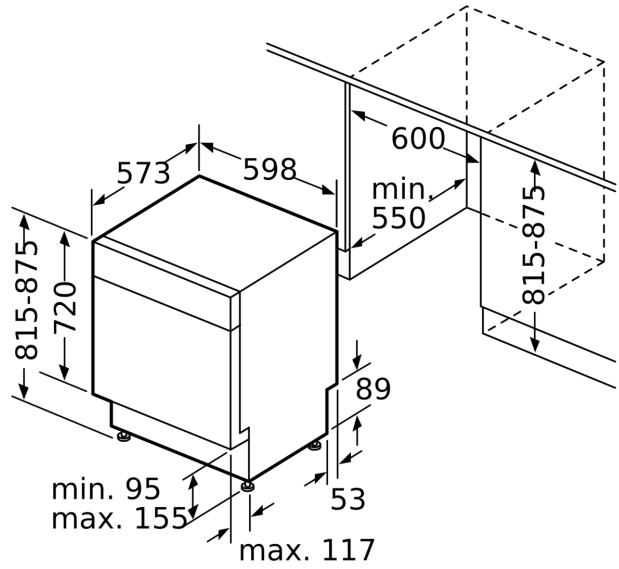

Tekniska data

Energieffektivitetsklass (EU 2017/1369): E
Energiförbrukningen för 100 cykler med ekoprogrammet:92 kWh
Max. antal platsinställningar: 12
Ekoprogrammets vattenförbrukning i liter per cykel: 9.5 l
Programmets tidslängd: 3:45 h
Luftburet akustiskt bullerutsläpp: 48 dB(A) re 1 pW
Luftburet akustiskt bullerutsläpp klass: C
Inbyggd / fristående: Inbyggd
Höjd med toppskiva: 0 mm
Mått: 815 x 598 x 573 mm
Nischmått (H x B x D): 815-875 x 600 x 550 mm
Djup med dörren öppen i 90°: 1150 mm
Justerbara fötter: Ja, alla framifrån
Max höjdjustering:60 mm
Justerbar sockelplåt: Höjd och djup
Nettovikt:35.5 kg
Bruttovikt: 37.7 kg
Anslutningseffekt: 2400 W
Säkringsskydd: 10 A
Spänning: 220-240 V
Frekvens:50; 60 Hz
Anslutningskabelns längd:175.0 cm
Elkontakt: Jordad stickkontakt
Längd, tillopps slang: 165 cm
Längd, avlopps slang: 190 cm
EAN kod:4242005221387
Installationstyp:För underbyggnad

Mått i mm

⊕ Eluttag
() mått med förlängningssats

Mått i mm