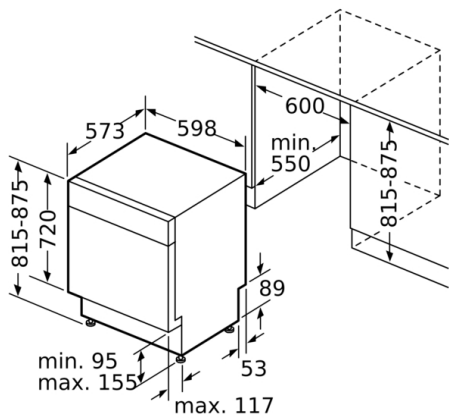

**Serie | 2, Underbyggd diskmaskin, 60 cm, vit
SMU24AW01S**

Mått i mm