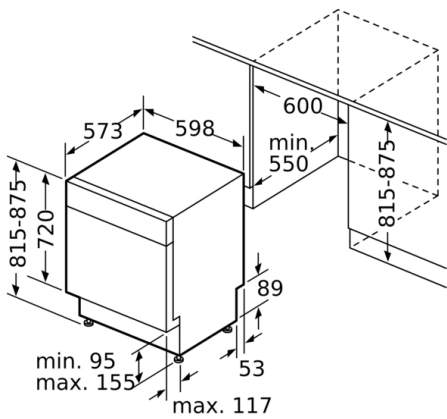

Tekniska data

Energieffektivitetsklass: F
Energiförbrukningen för 100 cykler med ekoprogrammet: 102 kWh
Max. antal platsinställningar: 12
Ekoprogrammets vattenförbrukning i liter per cykel: 11,7 l
Programmets tidslängd: 3:30 h
Luftburet akustiskt bullerutsläpp: 48 dB(A) re 1 pW
Luftburet akustiskt bullerutsläpp klass: C
Konstruktion: Inbyggd
Höjd med toppskiva: 0 mm
Mått: 815 x 598 x 573 mm
Nischmått (H x B x D): 815-875 x 600 x 550 mm
Säkerhetsmärkning: CE, VDE
Djup med dörren öppen i 90°: 1150 mm
Justerbara fötter: Yes - all from front
Max höjdjustering: 60 mm
Justerbar sockelplåt: Höjd och djup
Nettovikt: 32,2 kg
Bruttovikt: 34,7 kg
Anslutningseffekt: 2400 W
Säkring: 10 A
Spänning: 220-240 V
Frekvens: 50; 60 Hz
Anslutningskabelns längd: 175 cm
Elkontakt: jordad stickkontakt
Längd, tilloppsslang: 165 cm
Längd, avloppsslang: 190 cm
EAN kod: 4242002975481
Installationstyp: För underbyggnad

Mått i mm