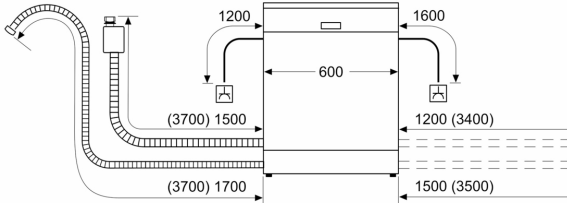

Energiklass:	C
Energiförbrukningen för 100 cykler med ekoprogrammet:	75 kWh
Max antal kuvert:	14
Ekoprogrammets vattenförbrukning i liter per cykel:	9.5 l
Programmets tidslängd:	3:55 h
Ljudnivå, dB:	41 dB(A) re 1pW
Ljudnivåklass:	B
Inbyggd / fristående:	Inbyggd
Höjd med toppskiva:	0 mm
Mått:	815 x 598 x 573 mm
Nischmått (H x B x D):	815-875 x 600 x 550 mm
Djup med dörren öppen i 90°:	1150 mm
Justerbara fötter:	Ja, alla framifrån
Max höjdjustering:	60 mm
Justerbar sockelplåt:	Höjd och djup
Nettovikt:	52.6 kg
Bruttovikt:	54.5 kg
Anslutningseffekt:	2400 W
Säkringsskydd:	10 A
Spänning:	220-240 V
Frekvens:	50; 60 Hz
Anslutningskabelns längd:	175.0 cm
Elkontakt:	Jordad stickkontakt
Längd, tillopps slang:	165 cm
Längd, avlopps slang:	190 cm
EAN kod:	4242005329052
Installationstyp:	För underbyggnad

Säkerhet

- AquaStop säkerhetssystem, minimerar vattenskador i kök
- Elektronisk resttidsvisning
- Ljudsignal vid programslut
- AquaMix

Installation

- Mått i cm (H x B x D): 81.5 x 59.8 x 57.3 cm
- Inklusive sockel
- Ångskydd ingår
- Tratt

¹Energiklass på en skala från A till G

² Energikonsumtion i kWh per 100 cykler (program Eco 50 °C)

³ Vattenkonsumtion i liter per cykel (program Eco 50 °C)

⁴ Programtid Eco 50 °C

**Serie 6, Underbyggd diskmaskin, 60 cm, Vit
SMP6ZCW80S**

Mått i mm

⚡ Eluttag
() mått med förlängningssats

Mått i mm