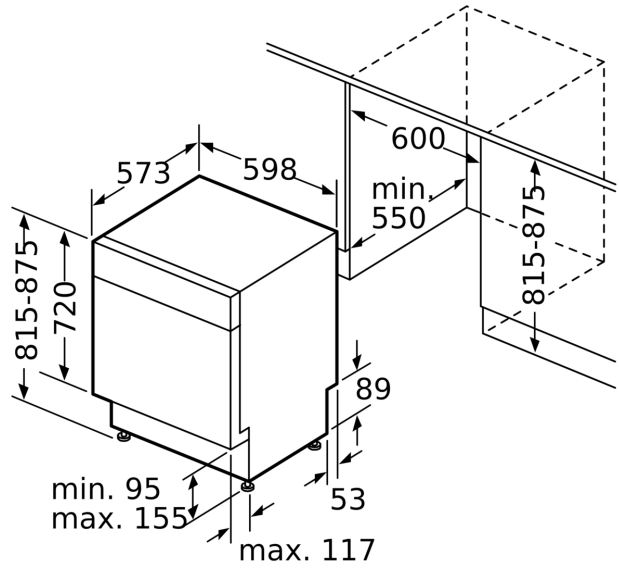

Energiklass:	C
Energiförbrukningen för 100 cykler med ekoprogrammet:	75 kWh
Max antal kuvert:	14
Ekoprogrammets vattenförbrukning i liter per cykel:	9.5 l
Programmets tidslängd:	3:55 h
Ljudnivå, dB:	41 dB(A) re 1pW
Ljudnivåklass:	B
Inbyggd / fristående:	Inbyggd
Höjd med toppskiva:	0 mm
Mått:	815 x 598 x 573 mm
Nischmått (H x B x D):	815-875 x 600 x 550 mm
Djup med dörren öppen i 90°:	1150 mm
Justerbara fötter:	Ja, alla framifrån
Max höjdjustering:	60 mm
Justerbar sockelplåt:	Höjd och djup
Nettovikt:	52.6 kg
Bruttovikt:	54.5 kg
Anslutningseffekt:	2400 W
Säkringsskydd:	10 A
Spänning:	220-240 V
Frekvens:	50; 60 Hz
Anslutningskabelns längd:	175.0 cm
Elkontakt:	Jordad stickkontakt
Längd, tillopps slang:	165 cm
Längd, avlopps slang:	190 cm
EAN kod:	4242005329052
Installationstyp:	För underbyggnad

Säkerhet

- AquaStop säkerhetssystem, minimerar vattenskador i kök
- Elektronisk resttidsvisning
- Ljudsignal vid programslut
- AquaMix

Installation

- Mått i cm (H x B x D): 81.5 x 59.8 x 57.3 cm
- Inklusive sockel
- Ångskydd ingår
- Tratt

Mått i mm

⚡ Eluttag
() mått med förlängningssats

Mått i mm